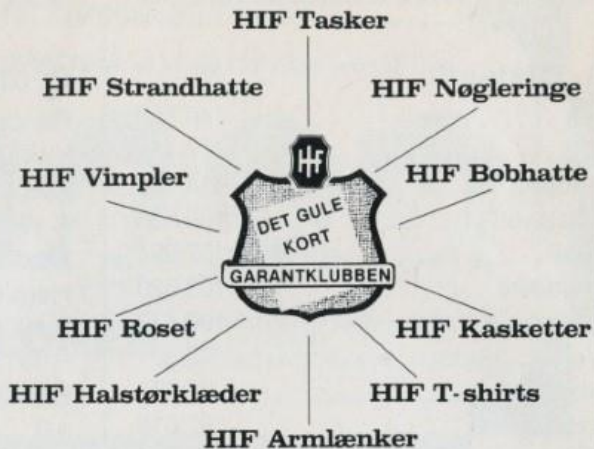

Publikum kårede
Curlei Nielsen

til dagens spiller i
kampen mod KB

Besøg DE GULE BODER. - Stort varesortiment.
Rimelige priser. - Overskuddet til HIF.

Bliv medlem af

»DET GULE KORT«

Vi vogter

Mode-linien

Vi scorer
point
for det
smarte

HVIDOVRE KONTTO
Hvidovrevej 87A
75 23 32

Wandorf

FRIHEDENS BUTIKSCENTER TLF. 490444

JUNIOR & HERRETØJ

DEN DANSKE BANK

AF 1871 AKTIESELSKAB

AVEDØRE AFDELING:
Sadelmagerporten 2 . telefon 78 70 22

GL. KØGEVEJ AFDELING:
Gl. Køgevej 264 . telefon 78 12 22

HVIDOVRE AFDELING:
Hvidovrevej 178 . telefon 75 34 11

HVIDOVRE STATION AFDELING:
Hvidovre Stationscenter 022 . telefon 47 12 66

Åben: Mandag-fredag kl. 9.30-16.00. Torsdag til kl. 18.00.

Klubben som alene støtter HIFs professionelle divisionshold. - Vil du være med til at støtte, så tegn en andel af Kr. 200 (men meget gerne flere andele).

Garantklubben »DET GULE KORT« giver af sine midler støtte til køb af spillere, træningsleje og ture, spillerbonus af forskellig art, samt forskellige former for underholdning ved hjemme- og udekampe.

Vi formidler gerne din støtte.

Niels Juel Kressner
78 98 41

Bøje Sandgård
75 30 70

Willy Faxholm
49 84 84

Birthe Petersen
78 90 03

Jørgen Christensen
78 19 14

Poul Nielsen
78 88 69

Vær med til at kåre forårets og årets Hvidovrespiller.

Læg venligst talonen i stemmekasserne.

Dagens HIF-spiller _____

VEND!